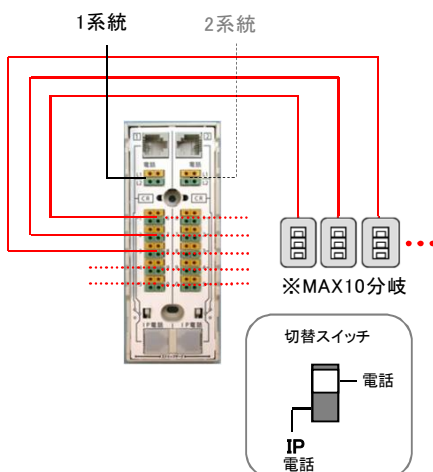

IP電話対応マルチ端子板

10分岐×2系統
電話回線用スター配線端子板

！！ IP電話への切り換え操作が簡単 ・ 情報分電盤に最適なスター配線端子板です！！

品 種

- IP-10BT
- IP-10BT-A (テレホンコード付)
- IP-10BTC (コンデンサ付)
- IP-10BTC-A (コンデンサ付)(テレホンコード付)

特 長

- IP電話への切り替えが簡単に行えます。
- シンプルで分かりやすい結線方式です。
- コンパクト設計により省スペース化に貢献します。
- 屋内線をストリップし、差し込むだけの簡単結線です。
- 回線名はカバー裏面に記入できます。
- マグネット取付に対応しています。

仕 様

- 収容回線数 : 10分岐×2系統
- 適用心線径 : $\phi 0.4\text{mm} \sim \phi 0.65\text{mm}$
- ストリップ長 : 12mm …ストリップゲージ付
- 大きさ : L117mm × W47.8mm × H29.5mm
- 標準構成 : 本体、カバー、キャップ2、木ネジ2

マグネット取付け可能

テレホンコード

電話回線 / 先行配線の場合

IP電話の場合