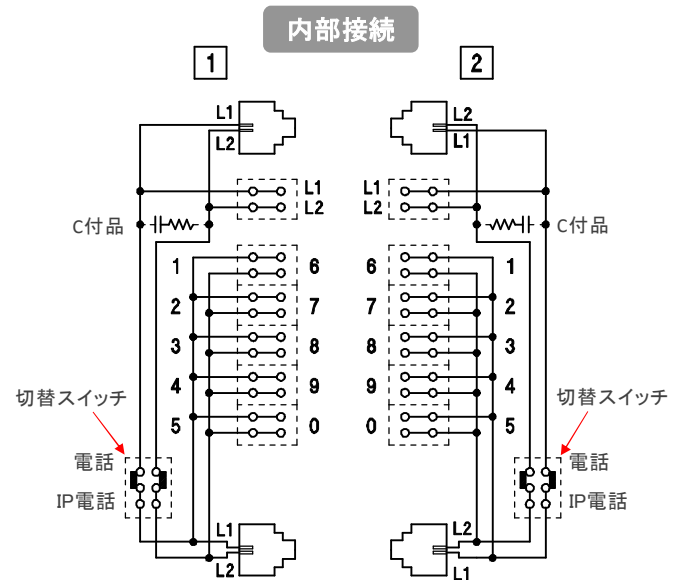

IP電話対応マルチ端子板

10分岐×2系統
電話回線用スター配線端子板

！！ IP電話への切り換え操作が簡単 ・ 情報分電盤に最適なスター配線端子板です！！

品 種

- IP-10BT
- IP-10BT-A (テレホンコード付)
- IP-10BTC (コンデンサ付)
- IP-10BTC-A (コンデンサ付)(テレホンコード付)

特 長

- IP電話への切り替えが簡単に行えます。
- シンプルで分かりやすい結線方式です。
- コンパクト設計により省スペース化に貢献します。
- 屋内線をストリップし、差し込むだけの簡単結線です。
- 回線名はカバー裏面に記入できます。
- マグネット取付に対応しています。

仕 様

- 収容回線数 : 10分岐×2系統
- 適用心線径 : $\phi 0.4\text{mm} \sim \phi 0.65\text{mm}$
- ストリップ長 : 12mm …ストリップゲージ付
- 大きさ : L117mm × W47.8mm × H29.5mm
- 標準構成 : 本体、カバー、キャップ2、木ネジ2

マグネット取付け可能

テレホンコード

電話回線 / 先行配線の場合

IP電話の場合