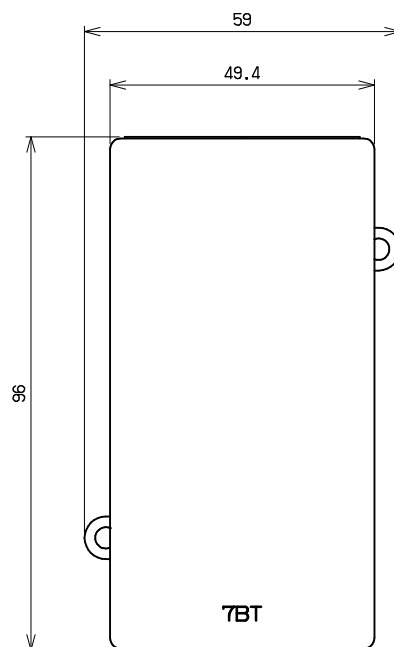

カバーを外した状態

カバー裏面

モジュージャック

添付ねじ (丸ねじ 3.5x25)