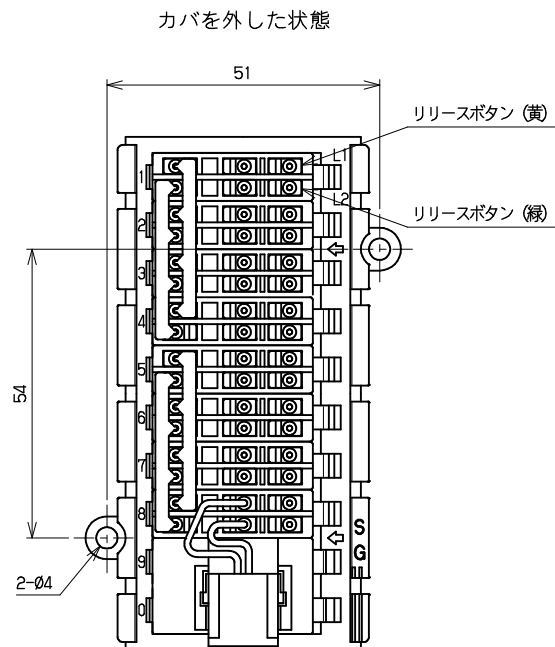

カバーを外した状態

カバー裏面

モジュージャック

添付ねじ (丸ねじ 3.5x25)