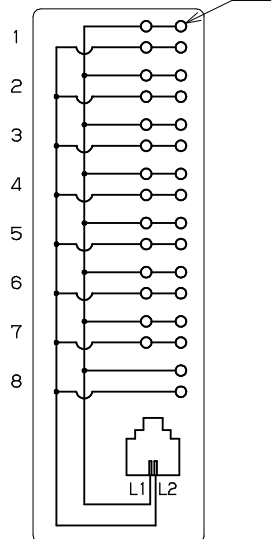

カバーを外した状態

カバー裏面

内部接続 端子

モジュージャック

添付ねじ (丸ねじ 3.5x25)