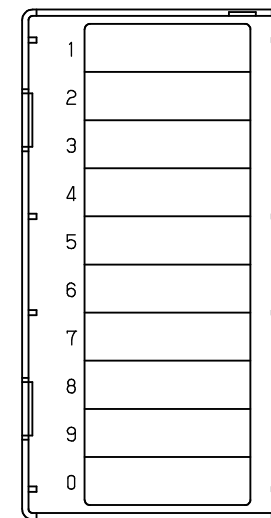

カバーを外した状態

カバー裏面

内部接続 端子

モジュージャック

添付ねじ (丸ねじ 3.5x25)