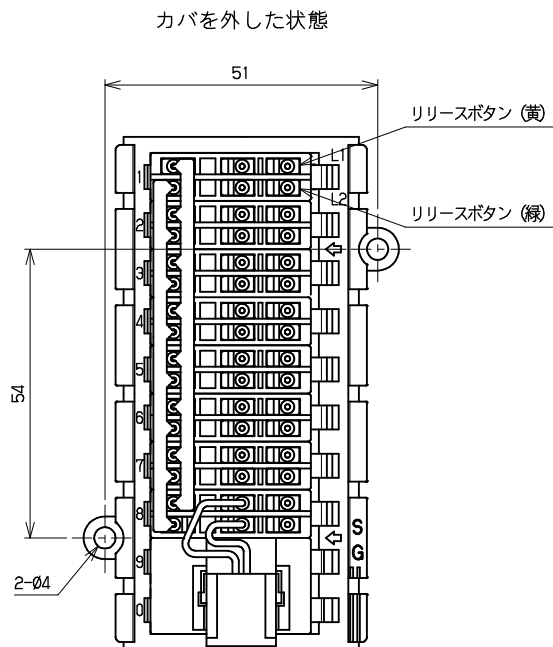

カバーを外した状態

カバー裏面

内部接続 端子

モジュージャック

添付ねじ (丸ねじ 3.5x25)