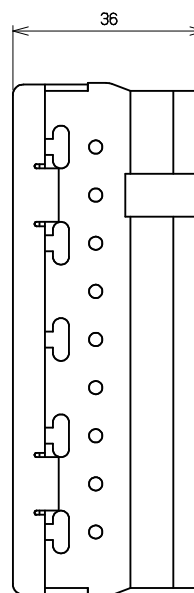

カバーを外した状態

カバー裏面

内部接続 端子

モジュージャック

添付ねじ (丸ねじ 3.5x25)