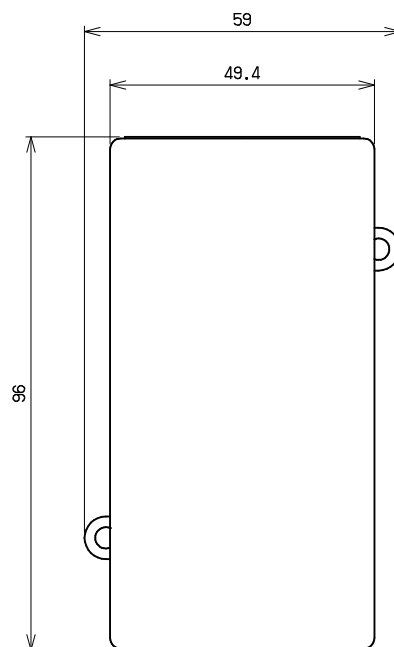

カバーを外した状態

カバー裏面

内部接続 端子

モジュージャック

添付ねじ (丸ねじ 3.5x25)