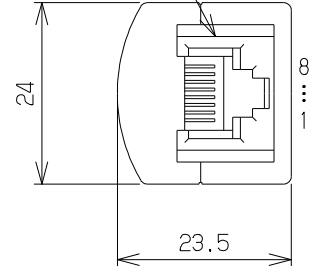

DMJ 100BT

MJ1 (8極8心RJ45)

MJ2 (8極8心RJ45)

内部接続

添付品 (Cat5e 対応LAN用パッチコード)