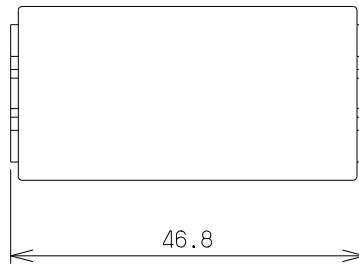

DMJ 100BT

MJ1 (8極8心RJ45)

MJ2 (8極8心RJ45)

内部接続

添付品 (Cat5e 対応LAN用パッチコード)