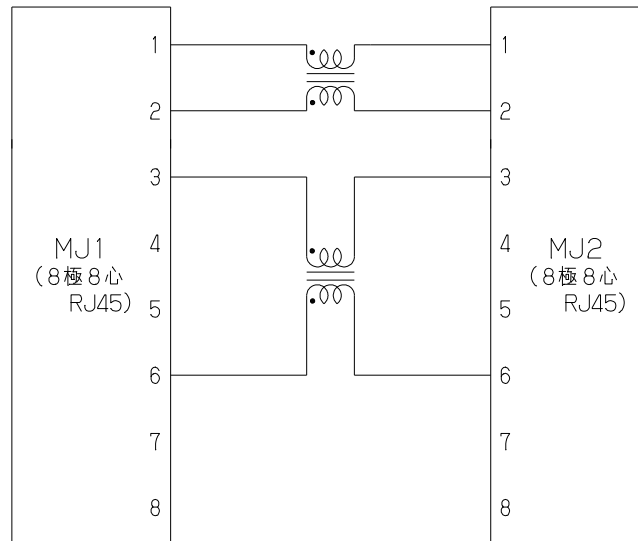

DMJ 100BT

MJ1 (8極8心RJ45)

MJ2 (8極8心RJ45)

内部接続

添付品 (Cat5e 対応LAN用パッチコード)