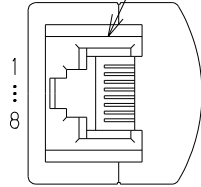

DMJ 100BT

MJ1 (8極8心RJ45)

MJ2 (8極8心RJ45)

内部接続

添付品 (Cat5e 対応LAN用パッチコード)