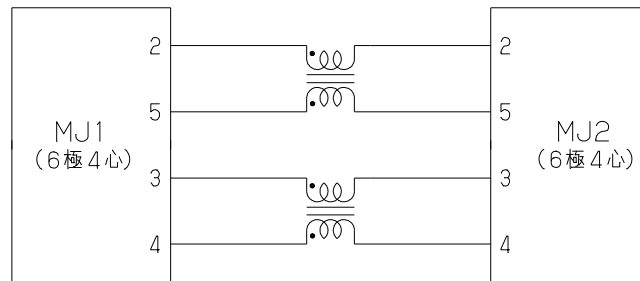

MJ1 (6極4心)

MJ2 (6極4心)

内部接続

添付品 (電話用モジュラーコード)