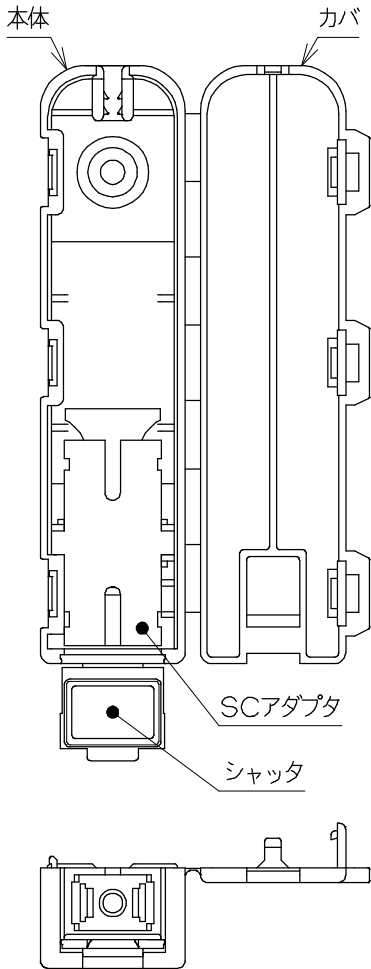

カバ・シャッタを開いた状態

添付品

警告ラベル

皿タッピンねじ (3×12)