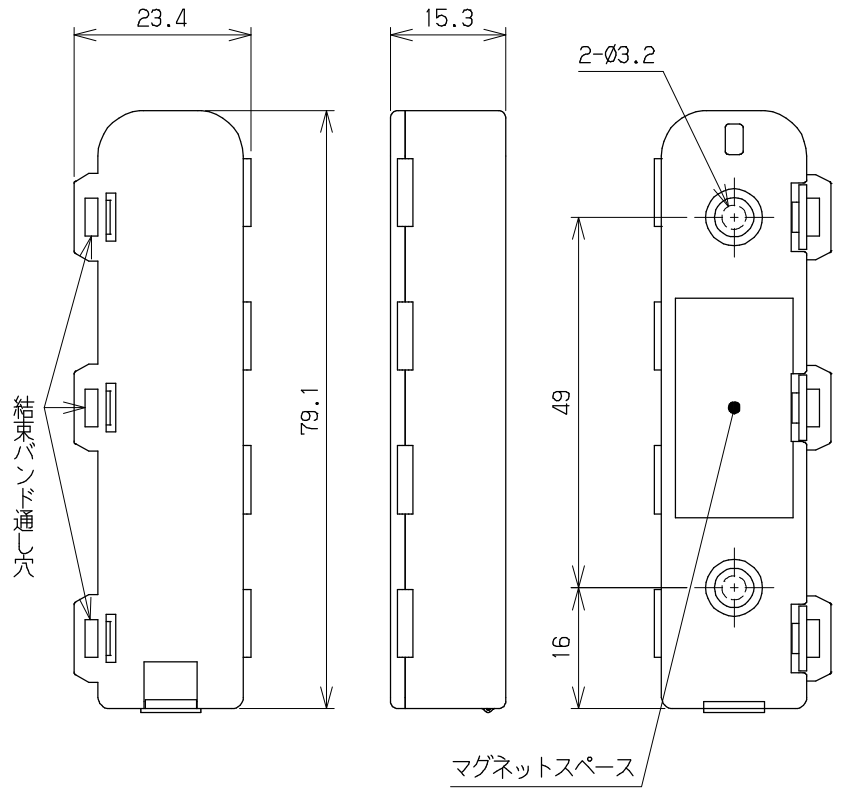

カバ・シャッタを開いた状態

添付品

警告ラベル

皿タッピンねじ (3×12)