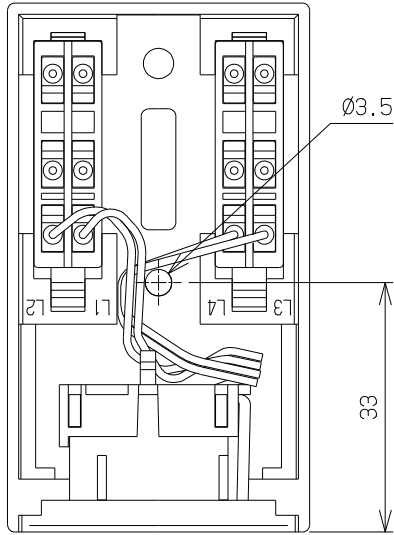

カバを外した状態

MJ(6極4心)

添付ねじ (タッピンねじ 3x16)