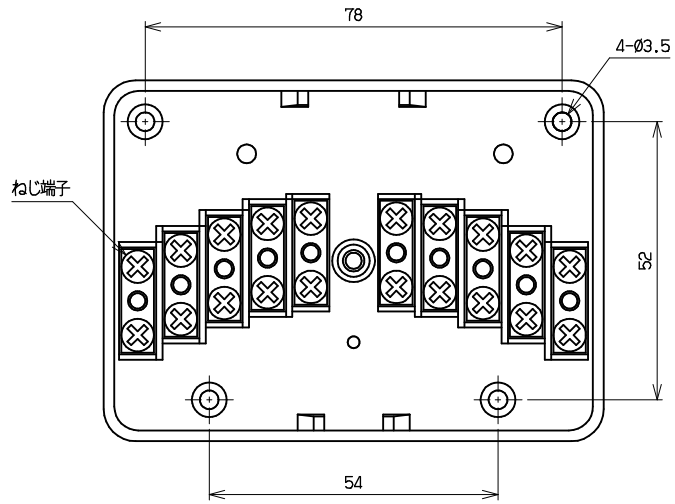

カバを外した状態

添付ねじ (丸皿木ねじ 3.1×16)