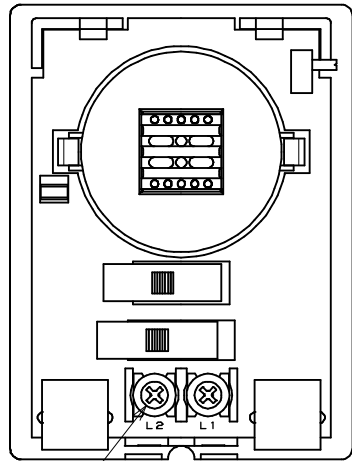

カバを外した状態

端子ねじ×2

モジュージャック×2
(6極2心)

添付品

- 丸木ねじ (2.7×13)

- スペーサ (φ3×2)

- 両面テープ

- 平座金 (φ3)

- 取付け型紙 (1枚)

- 取扱説明書 (1枚)

- ジャックカバ