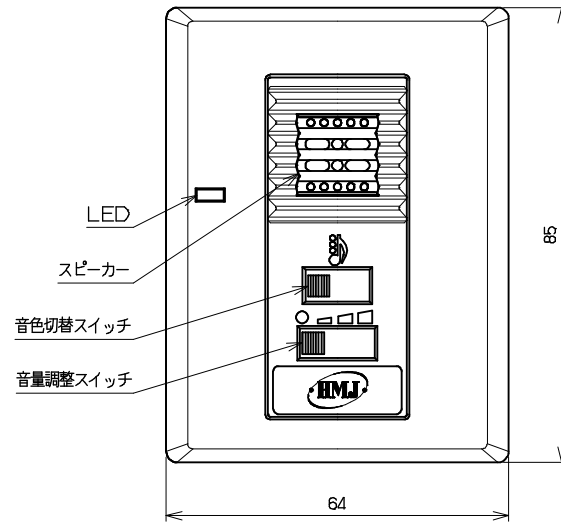

カバを外した状態

端子ねじ×2

モジュージャック×2
(6極2心)

添付品

- 丸木ねじ (2.7×13)

- スペーサ (φ3×2)

- 両面テープ

- 平座金 (φ3)

- 取付け型紙 (1枚)

- 取扱説明書 (1枚)

- ジャックカバ