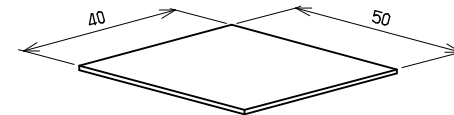

カバを外した状態

端子ねじ×2

モジュージャック×2
(6極2心)

添付品

- 丸木ねじ (2.7×13)

- スペーサ (φ3×2)

- 両面テープ

- 平座金 (φ3)