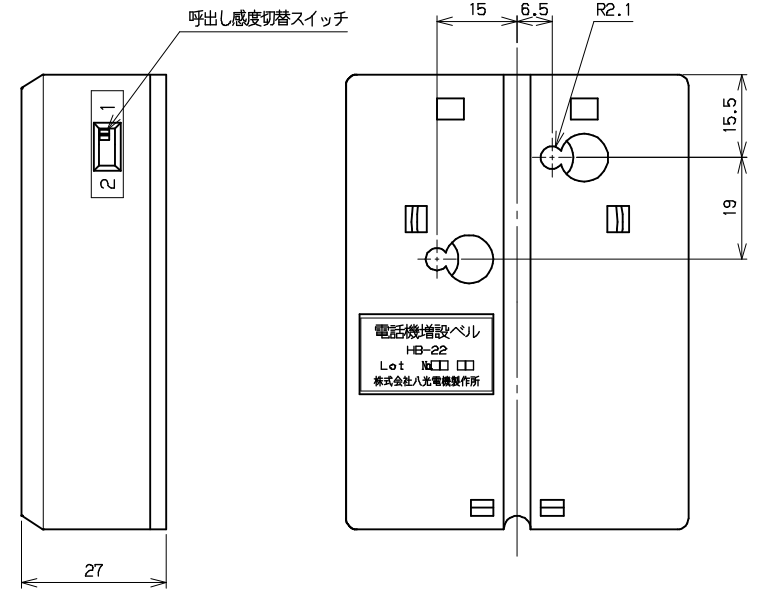

カバを外した状態

端子ねじ×2

モジュージャック×2
(6極2心)

添付品

- 丸木ねじ (2.7×13)

- スペーサ (φ3×2)

- 両面テープ

- 平座金 (φ3)

- 取付け型紙 (1枚)

- 取扱説明書 (1枚)

- ジャックカバ