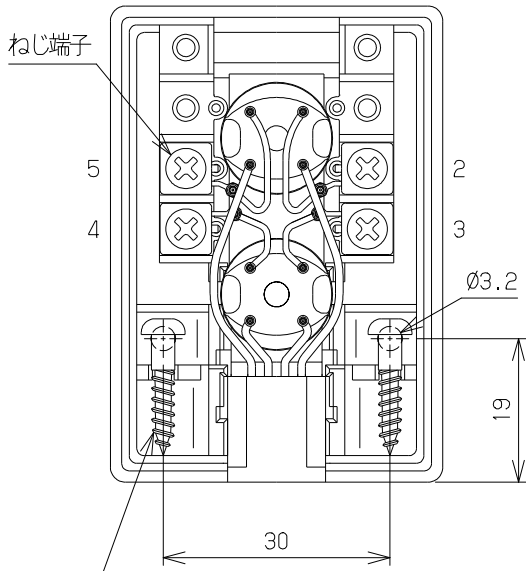

カバを外した状態

添付ねじ(丸木ねじ3.1x16)

MJ(6極4心)