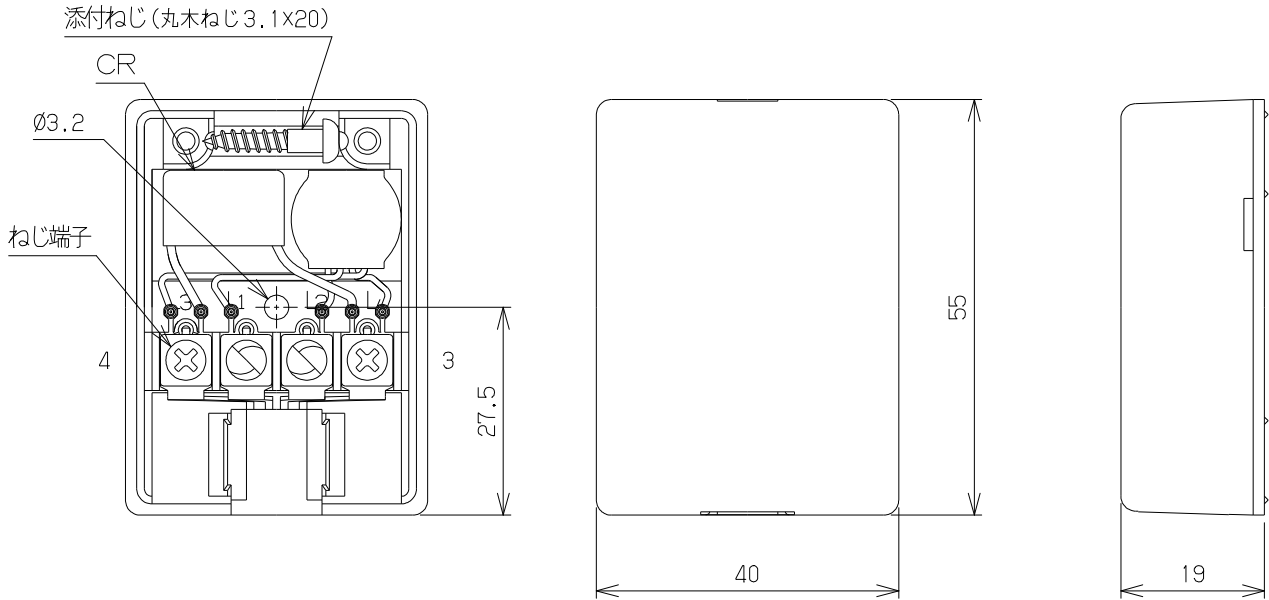

カバを外した状態

MJ(6極2心)

内部接続