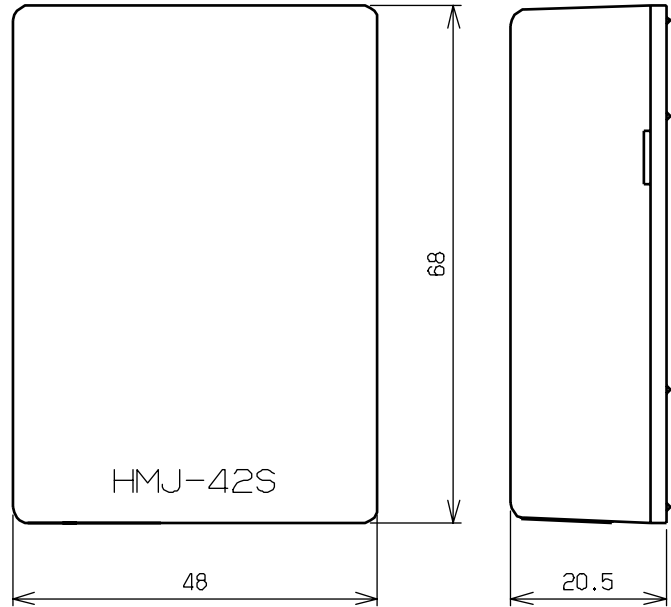

カバを外した状態

添付ねじ(タッピンねじ 3X16)

MJ1 (6極 4心)

MJ2 (6極 4心)