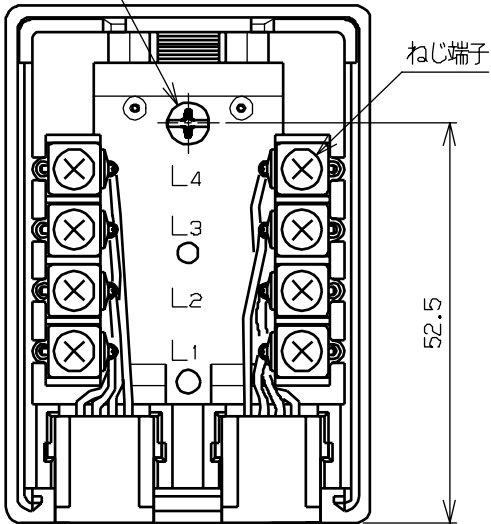

カバを外した状態

添付ねじ(タッピンねじ 3X16)

MJ1 (6極 4心)

MJ2 (6極 4心)