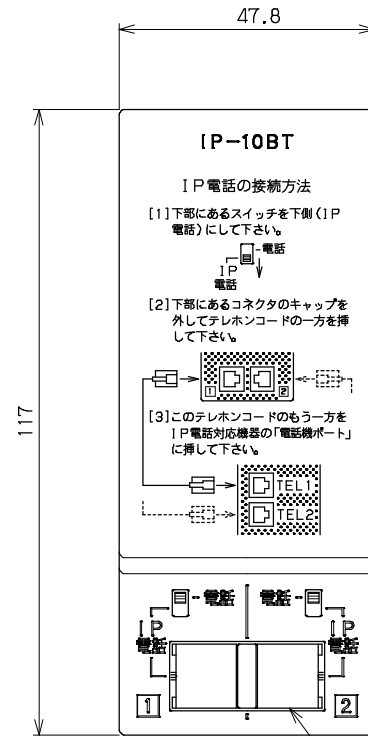

IP-10BT-A

カバを外した状態

リリースボタン (黄)

リリースボタン (緑)

キャップ×2

カバの裏面

内部接続

添付品

テレホンコード (50cm)

ねじ (丸木ねじ 3.1×20)