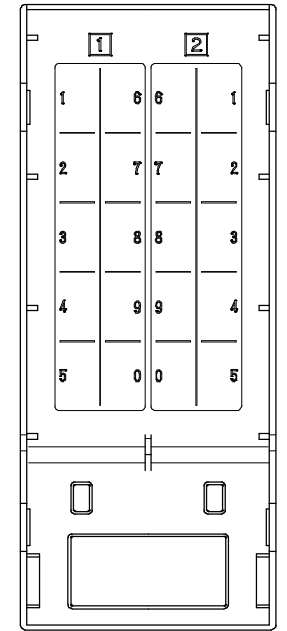

IP-10BT-A

カバを外した状態

リリースボタン (黄)

リリースボタン (緑)

キャップ×2

カバの裏面

内部接続

添付品

テレホンコード (50cm)

ねじ (丸木ねじ 3.1×20)