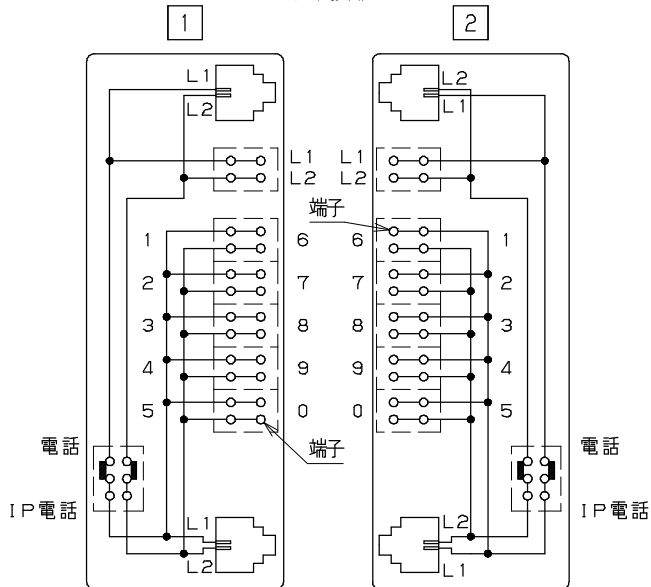

IP-10BT-A

カバを外した状態

リリースボタン (黄)

リリースボタン (緑)

キャップ×2

カバの裏面

内部接続

添付品

テレホンコード (50cm)

ねじ (丸木ねじ 3.1×20)