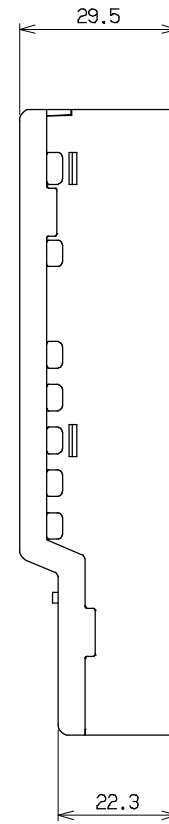

IP-10BT-A

カバを外した状態

リリースボタン (黄)

リリースボタン (緑)

キャップ×2

カバの裏面

内部接続

添付品

テレホンコード (50cm)

ねじ (丸木ねじ 3.1×20)