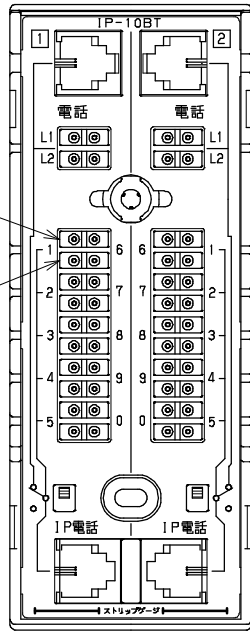

IP-10BT-A

カバを外した状態

リリースボタン (黄)

リリースボタン (緑)

キャップ×2

カバの裏面

内部接続

添付品

テレホンコード (50cm)

ねじ (丸木ねじ 3.1×20)