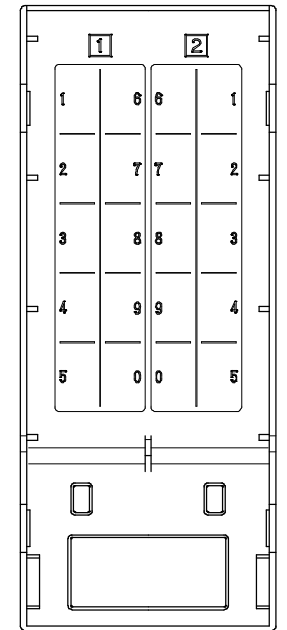

IP-10BT

カバを外した状態

リリースボタン (黄)

リリースボタン (緑)

キャップ×2

Ø3.6

カバの裏面

内部接続

添付ねじ (丸木ねじ 3.1×20)