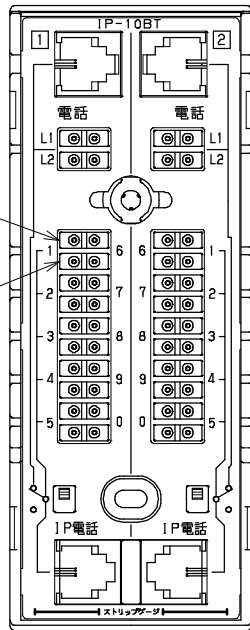

IP-10BT

カバを外した状態

リリースボタン (黄)

リリースボタン (緑)

キャップ×2

Ø3.6

カバの裏面

内部接続

添付ねじ (丸木ねじ 3.1×20)