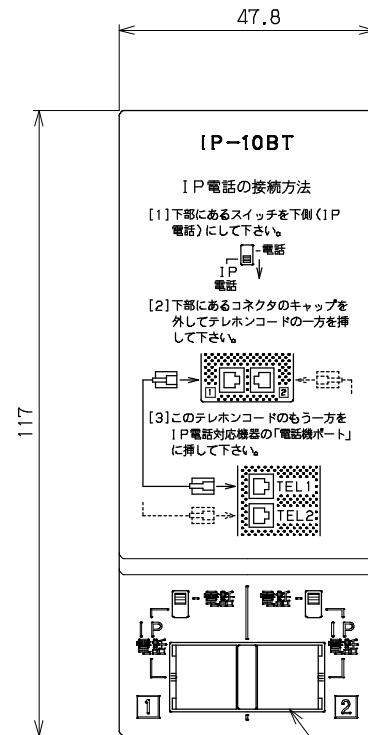

IP-10BT

カバを外した状態

リリースボタン (黄)

リリースボタン (緑)

キャップ×2

Ø3.6

カバの裏面

内部接続

添付ねじ (丸木ねじ 3.1×20)