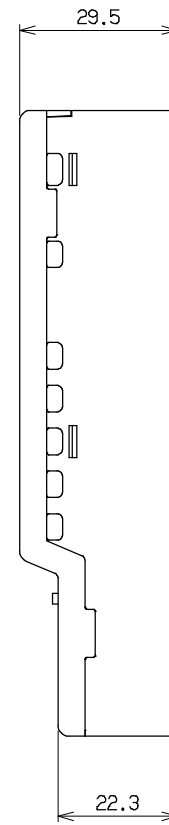

IP-10BT

カバを外した状態

リリースボタン (黄)

リリースボタン (緑)

キャップ×2

Ø3.6

カバの裏面

内部接続

添付ねじ (丸木ねじ 3.1×20)