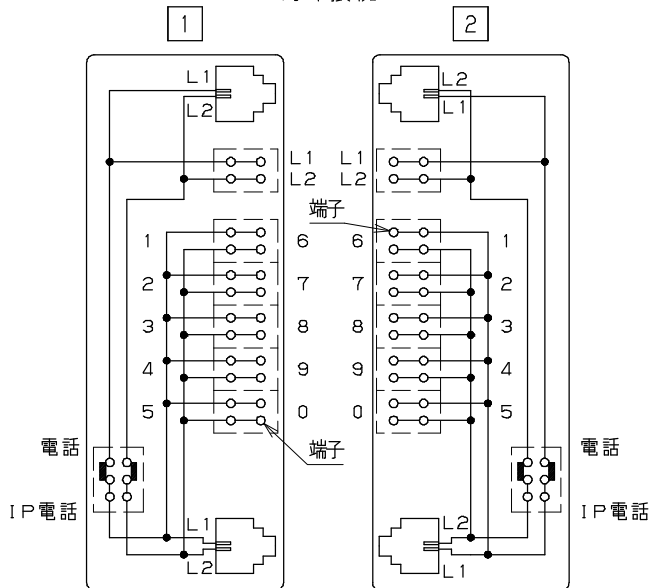

IP-10BT

カバを外した状態

リリースボタン (黄)

リリースボタン (緑)

キャップ×2

Ø3.6

カバの裏面

内部接続

添付ねじ (丸木ねじ 3.1×20)