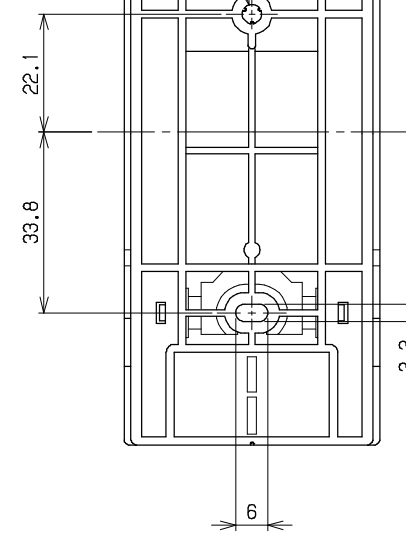

IP-10BT

カバを外した状態

リリースボタン (黄)

リリースボタン (緑)

キャップ×2

Ø3.6

カバの裏面

内部接続

添付ねじ (丸木ねじ 3.1×20)