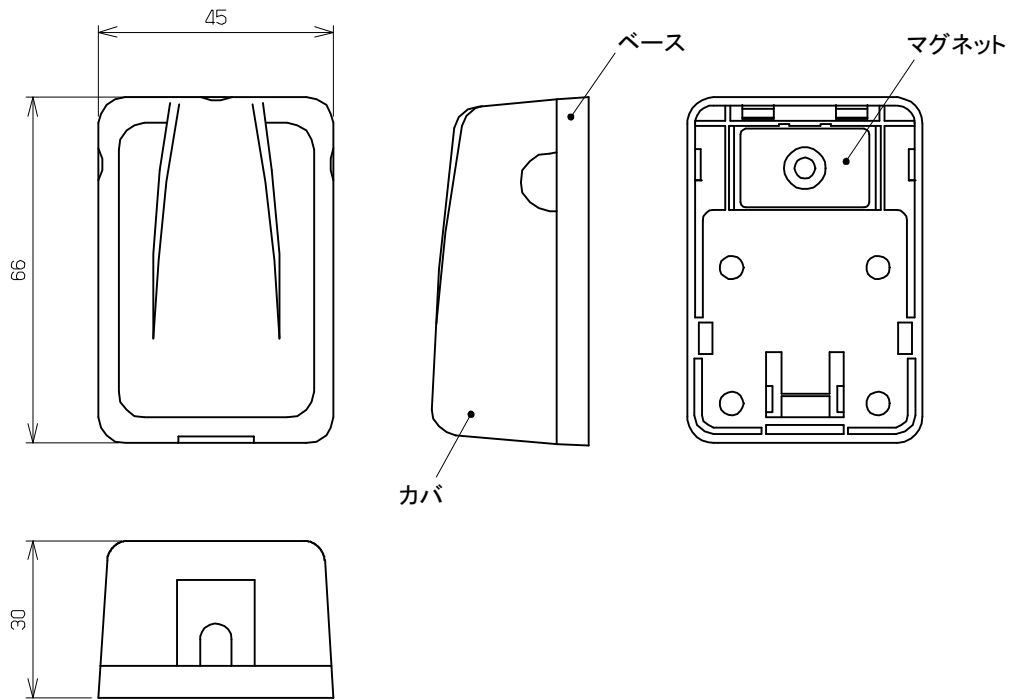

No.	構成品名	数量	備考
①	ローゼットケース(1口用)	1	色:白
②	Cat5e対応LAN用モジュラジャック	1	色:白(本体のみ)
添付品	結束バンド	1	—

① ローゼットケース(1口用)

接続例

② Cat5e対応LAN用モジュラジャック