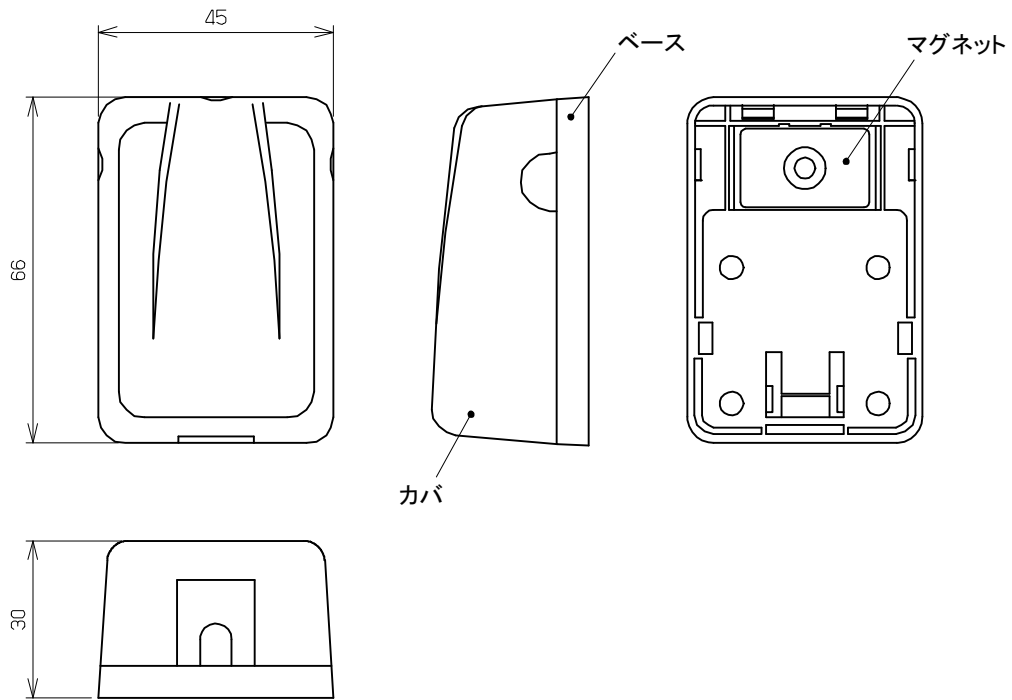

No.	構成品名	数量	備考
①	ローゼットケース(1口用)	1	色:白
②	Cat6対応LAN用モジュラジャック	1	色:白(本体のみ)
添付品	結束バンド	1	—

① ローゼットケース(1口用)

接続例

② Cat6対応LAN用モジュラジャック