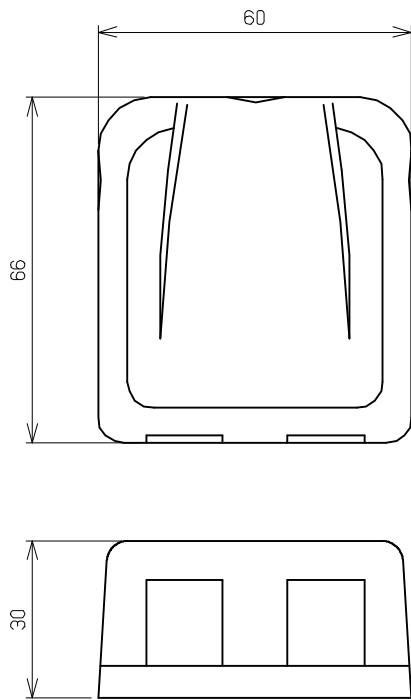

No.	構成品名	数量	備考
①	ローゼットケース(2口用)	1	色:白
②	Cat5e対応LAN用モジュラジャック	2	色:白(本体のみ)
添付品	結束バンド	1	—

① ローゼットケース(2口用)

接続例

② Cat5e対応LAN用モジュラジャック

LAN用ローゼット LMJ-NT2-5e

株式会社八光電機製作所