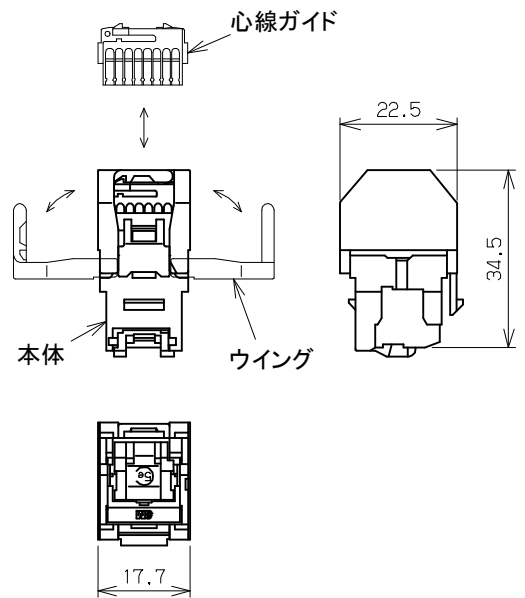

No.	構成品名	数量	備考
①	ローゼットケース(2口用)	1	色:白
②	Cat5e対応LAN用モジュラジャック	2	色:白(本体のみ)
添付品	結束バンド	1	—

① ローゼットケース(2口用)

接続例

② Cat5e対応LAN用モジュラジャック

LAN用ローゼット LMJ-NT2-5e

株式会社八光電機製作所