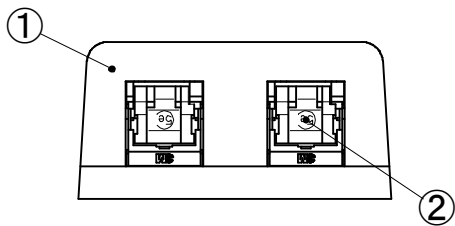

No.	構成品名	数量	備考
①	ローゼットケース(2口用)	1	色:白
②	Cat5e対応LAN用モジュラジャック	2	色:白(本体のみ)
添付品	結束バンド	1	—

① ローゼットケース(2口用)

接続例

② Cat5e対応LAN用モジュラジャック

LAN用ローゼット LMJ-NT2-5e

株式会社八光電機製作所