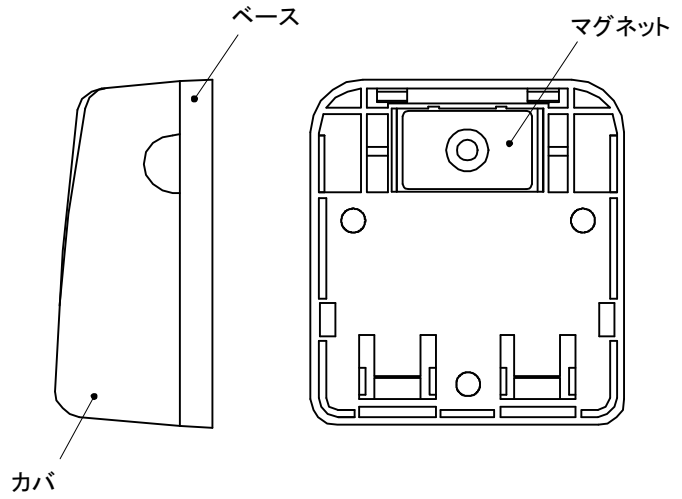

No.	構成品名	数量	備考
①	ローゼットケース(2口用)	1	色:白
②	Cat5e対応LAN用モジュラジャック	2	色:白(本体のみ)
添付品	結束バンド	1	—

① ローゼットケース(2口用)

接続例

② Cat5e対応LAN用モジュラジャック

LAN用ローゼット LMJ-NT2-5e

株式会社八光電機製作所