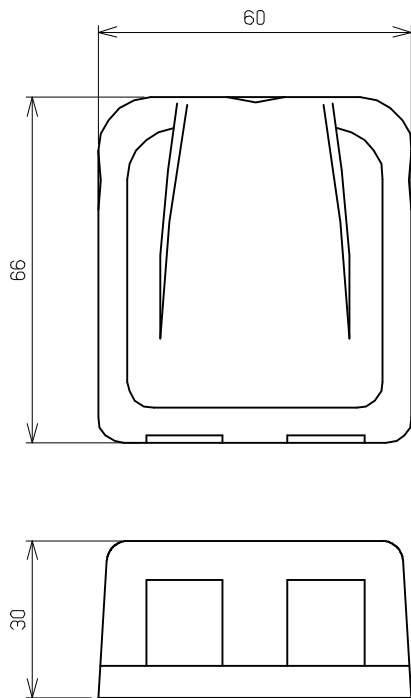

No.	構成品名	数量	備考
①	ローゼットケース(2口用)	1	色:白
②	Cat6対応LAN用モジュラジャック	2	色:白(本体のみ)
添付品	結束バンド	1	—

① ローゼットケース(2口用)

接続例

② Cat6対応LAN用モジュラジャック