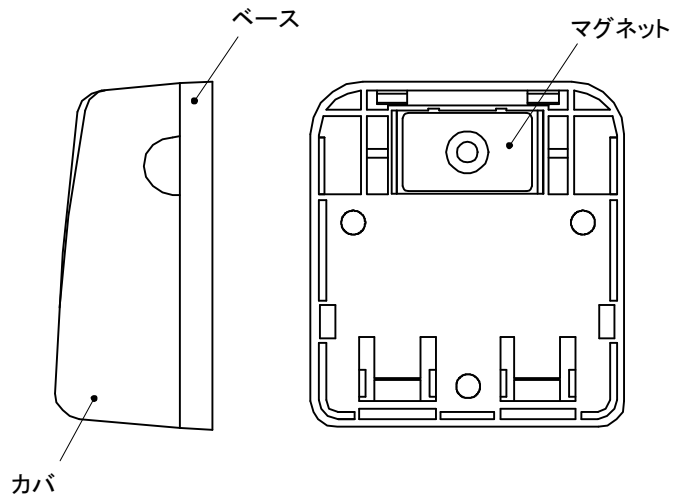

No.	構成品名	数量	備考
①	ローゼットケース(2口用)	1	色:白
②	Cat6対応LAN用モジュラジャック	2	色:白(本体のみ)
添付品	結束バンド	1	—

① ローゼットケース(2口用)

接続例

② Cat6対応LAN用モジュラジャック