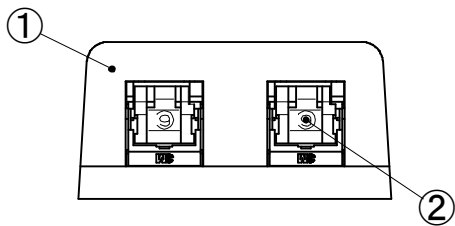

No.	構成品名	数量	備考
①	ローゼットケース(2口用)	1	色:白
②	Cat6対応LAN用モジュラジャック	2	色:白(本体のみ)
添付品	結束バンド	1	—

① ローゼットケース(2口用)

接続例

② Cat6対応LAN用モジュラジャック