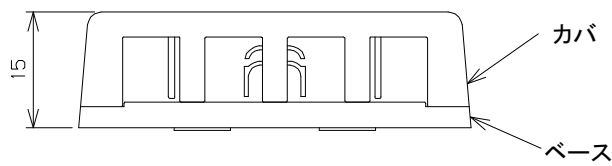

No.	構成品名	数量	備考
①	ローゼットケース(4口用)	1	色:白
②	Cat6対応LAN用モジュラジャック	4	色:白(本体のみ)

① ローゼットケース(4口用)

接続例

② Cat6対応LAN用モジュラジャック