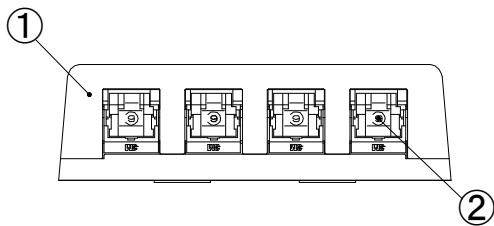

No.	構成品名	数量	備考
①	ローゼットケース(4口用)	1	色:白
②	Cat6対応LAN用モジュラジャック	4	色:白(本体のみ)

① ローゼットケース(4口用)

接続例

② Cat6対応LAN用モジュラジャック