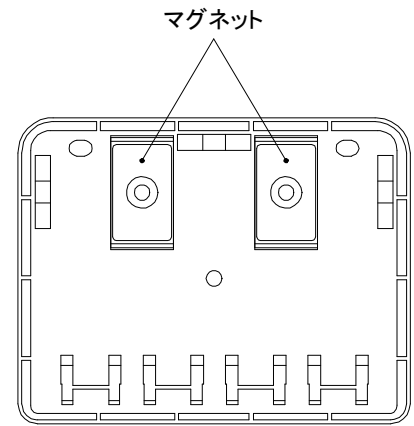

No.	構成品名	数量	備考
①	ローゼットケース(4口用)	1	色:白
②	Cat6対応LAN用モジュラジャック	4	色:白(本体のみ)

① ローゼットケース(4口用)

接続例

② Cat6対応LAN用モジュラジャック