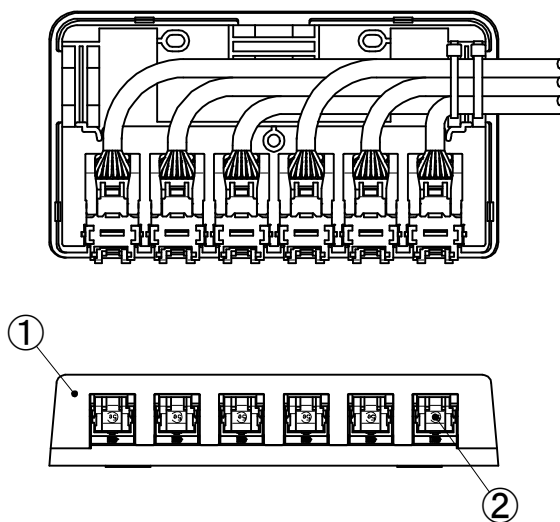

No.	構成品名	数量	備考
①	ローゼットケース(6口用)	1	色:白
②	Cat5e対応LAN用モジュラジャック	6	色:白(本体のみ)

① ローゼットケース(6口用)

接続例

② Cat5e対応LAN用モジュラジャック