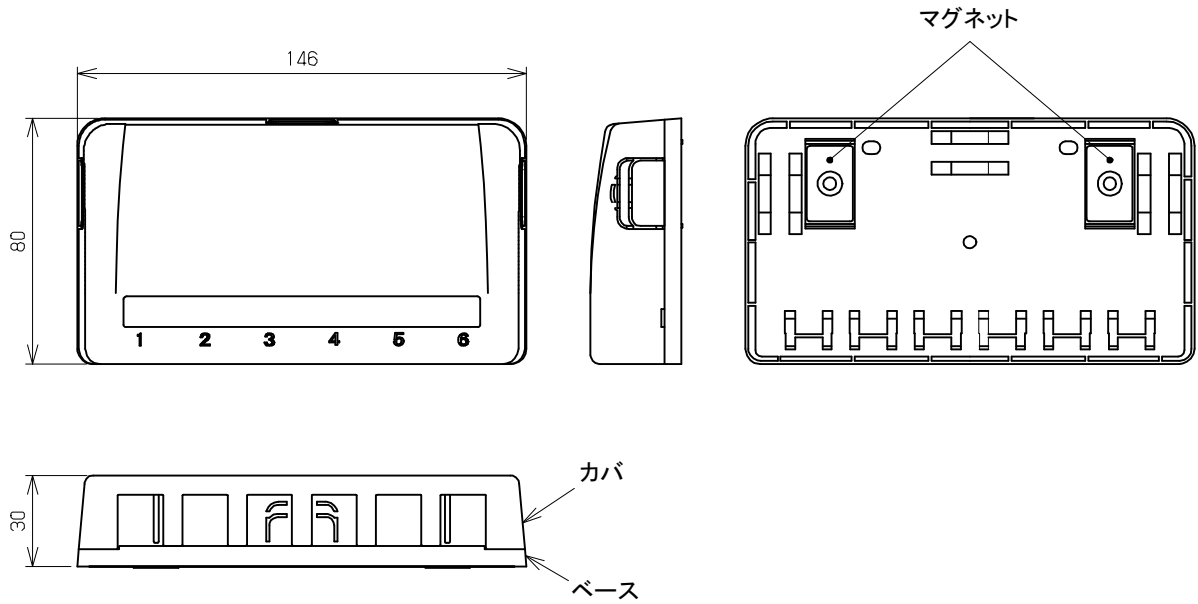

No.	構成品名	数量	備考
①	ローゼットケース(6口用)	1	色:白
②	Cat5e対応LAN用モジュラジャック	6	色:白(本体のみ)

① ローゼットケース(6口用)

接続例

② Cat5e対応LAN用モジュラジャック