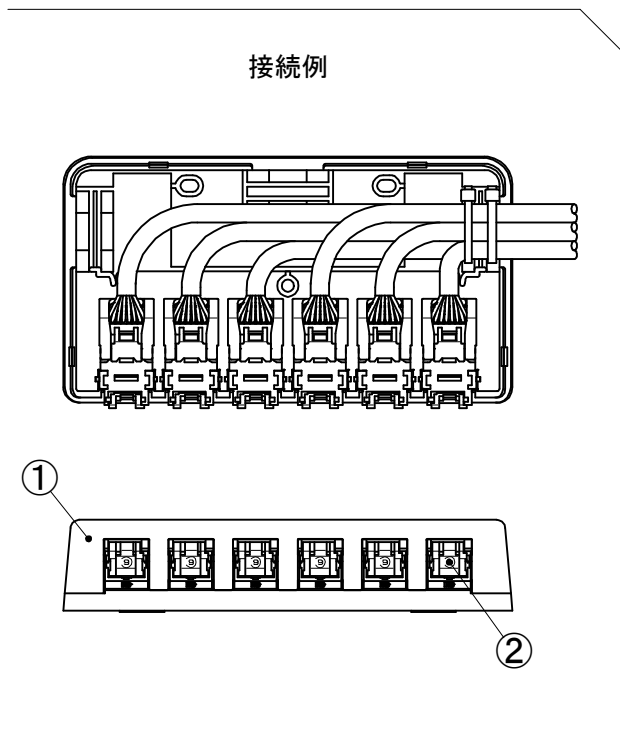

No.	構成品名	数量	備考
①	ローゼットケース(6口用)	1	色:白
②	Cat6対応LAN用モジュラジャック	6	色:白(本体のみ)

① ローゼットケース(6口用)

② Cat6対応LAN用モジュラジャック