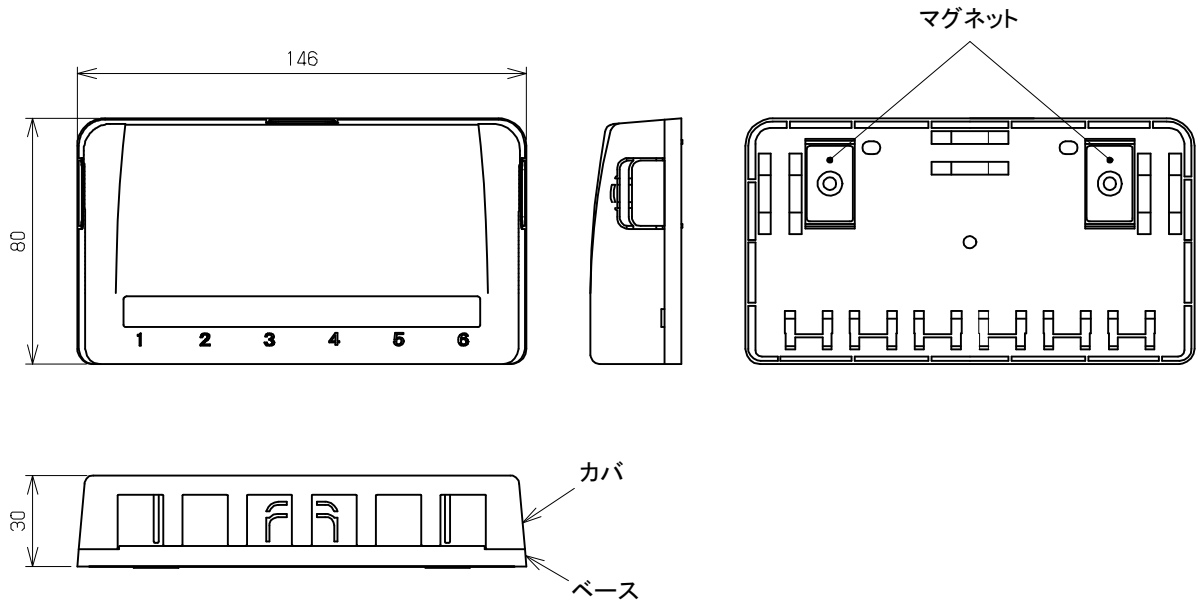

No.	構成品名	数量	備考
①	ローゼットケース(6口用)	1	色:白
②	Cat6対応LAN用モジュラジャック	6	色:白(本体のみ)

① ローゼットケース(6口用)

② Cat6対応LAN用モジュラジャック