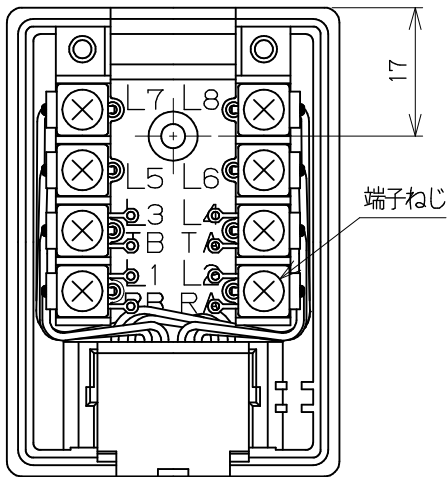

カバを外した状態

MJ (8極 8心RJ45)