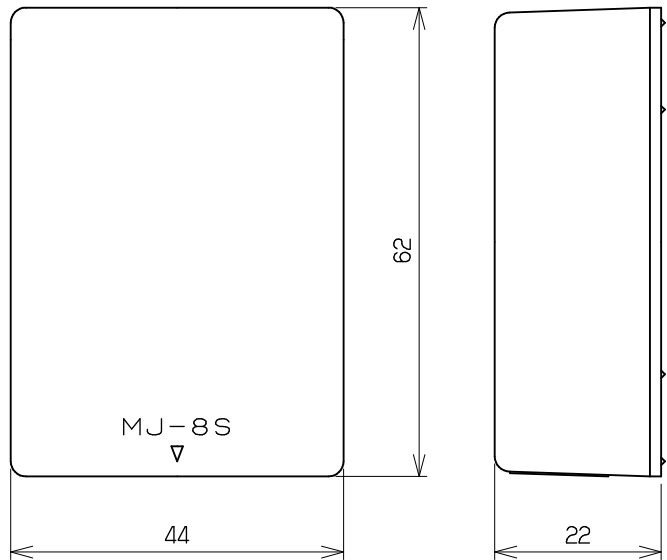

カバを外した状態

MJ (8極 8心RJ45)