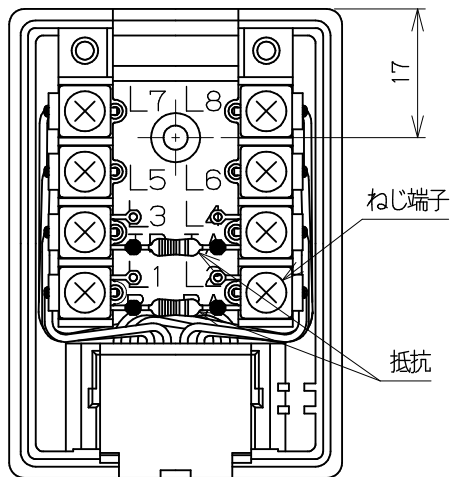

カバを外した状態

MJ (8極8心RJ45)

L5 L3 L2 L7
L6 L1 L4 L8

添付ねじ

- L1-L2間に抵抗 (100Ω 1/4W) が接続されています。
- L3-L4間に抵抗 (100Ω 1/4W) が接続されています。