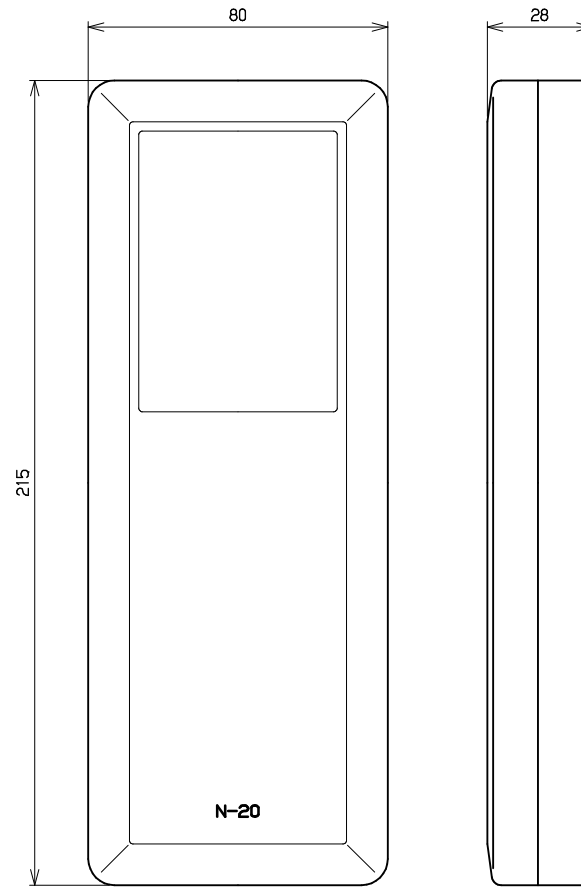

カバを外した状態

カバ裏面

添付ねじ (丸ねじ 3.1x20)