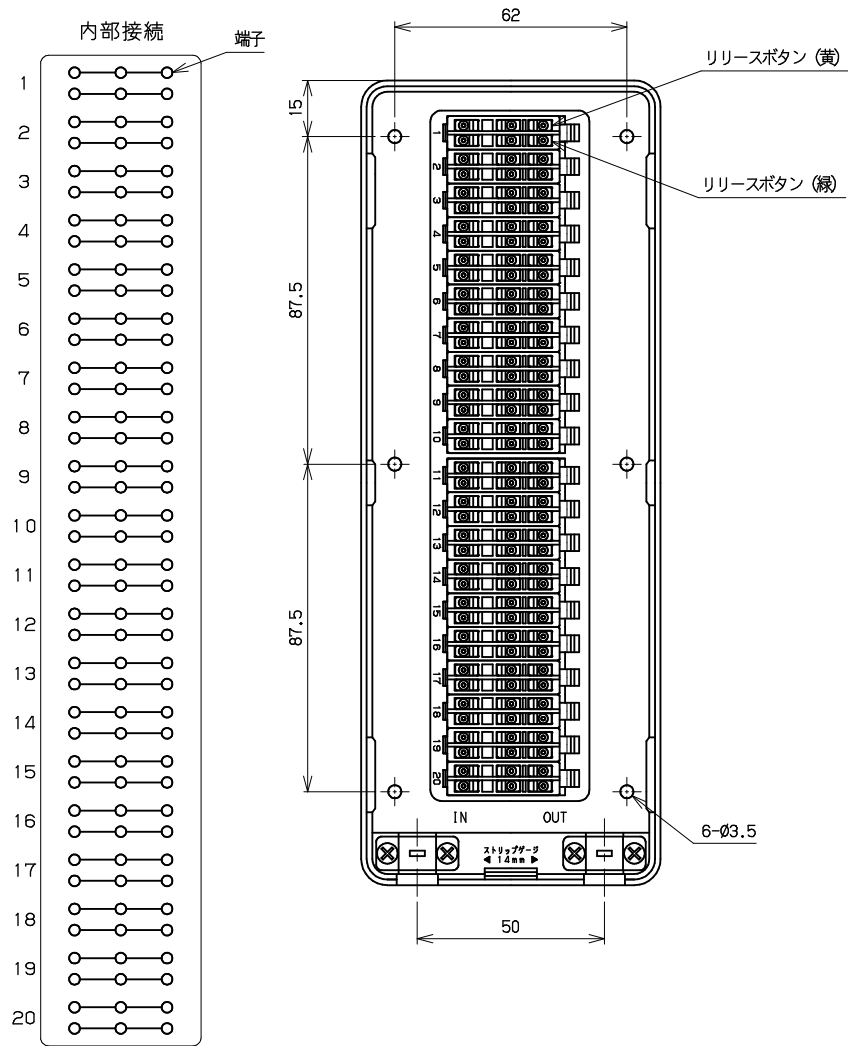

カバを外した状態

カバ裏面

添付ねじ (丸ねじ 3.1x20)