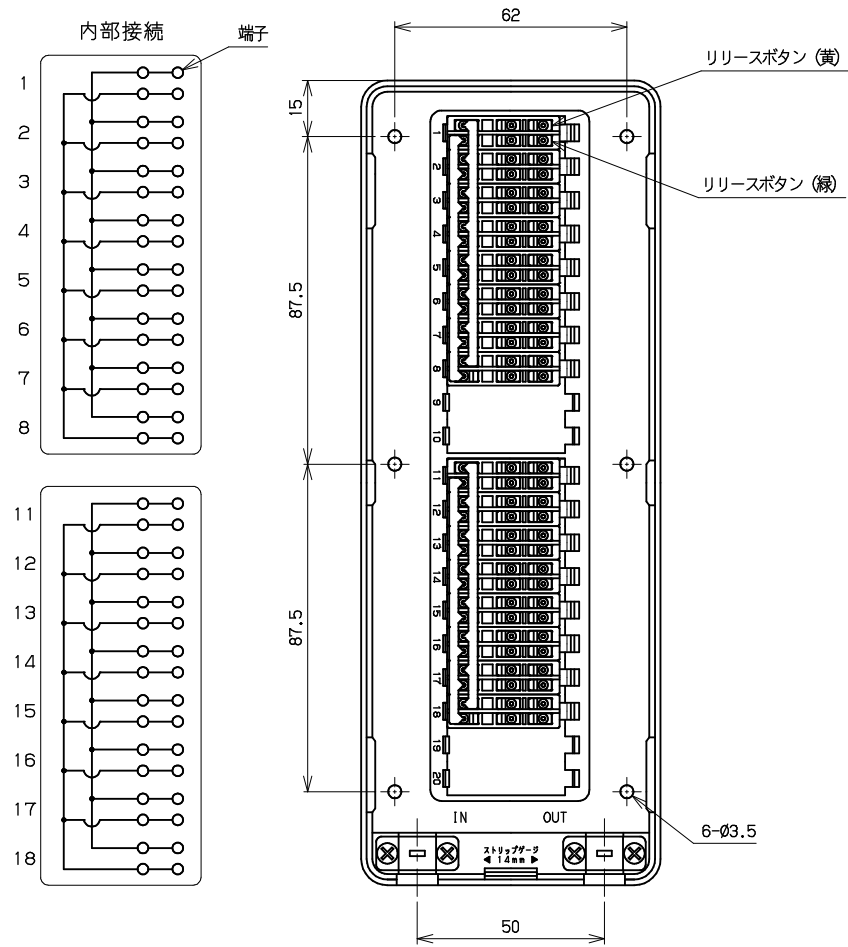

カバを外した状態

カバ裏面

添付ねじ (丸ねじ 3.1x20)