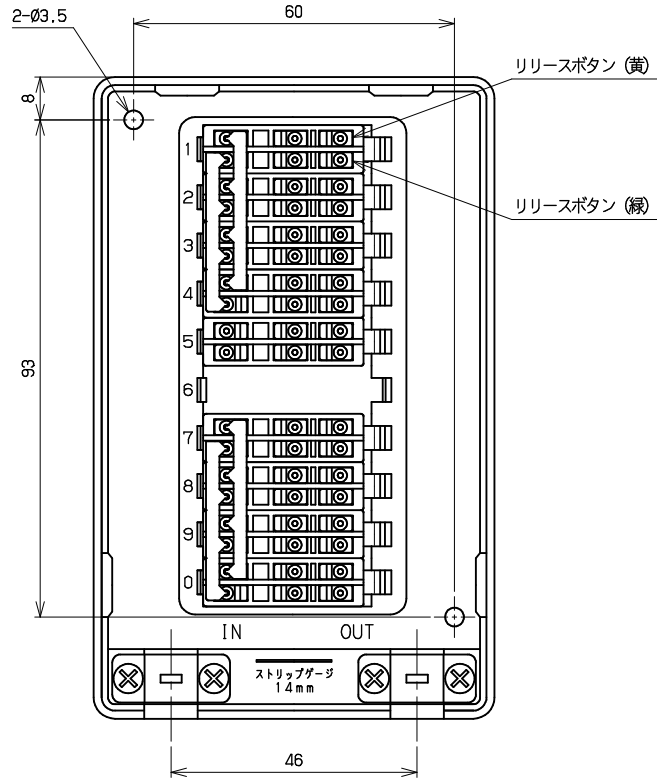

N7BT+1

カバーを外した状態

内部接続 端子

カバー裏面

添付ねじ (丸木ねじ 3.1x20)