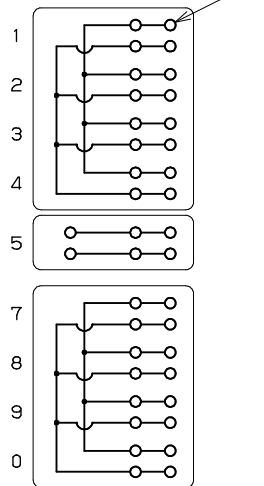

N7BT+1

カバーを外した状態

内部接続 端子

カバー裏面

添付ねじ (丸木ねじ 3.1x20)