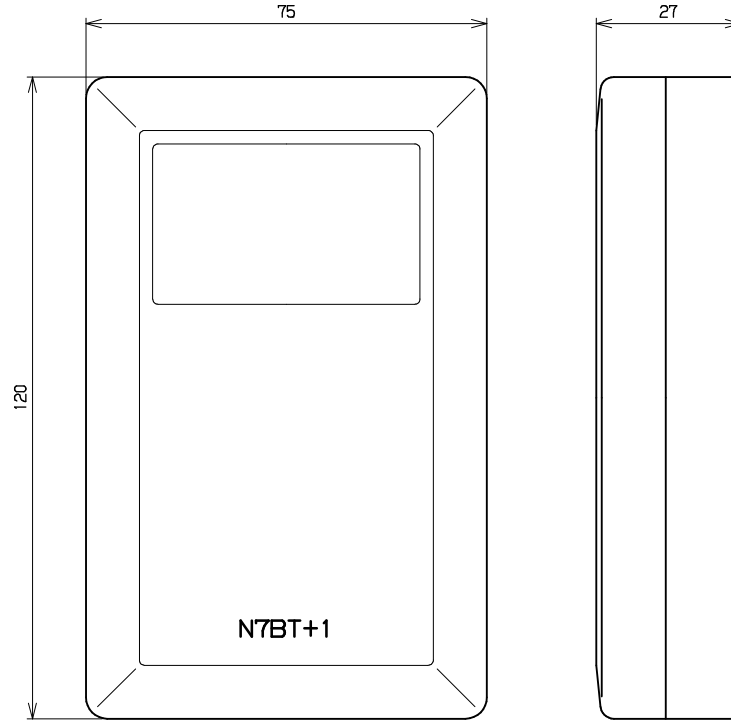

N7BT+1

カバーを外した状態

内部接続 端子

カバー裏面

添付ねじ (丸木ねじ 3.1x20)