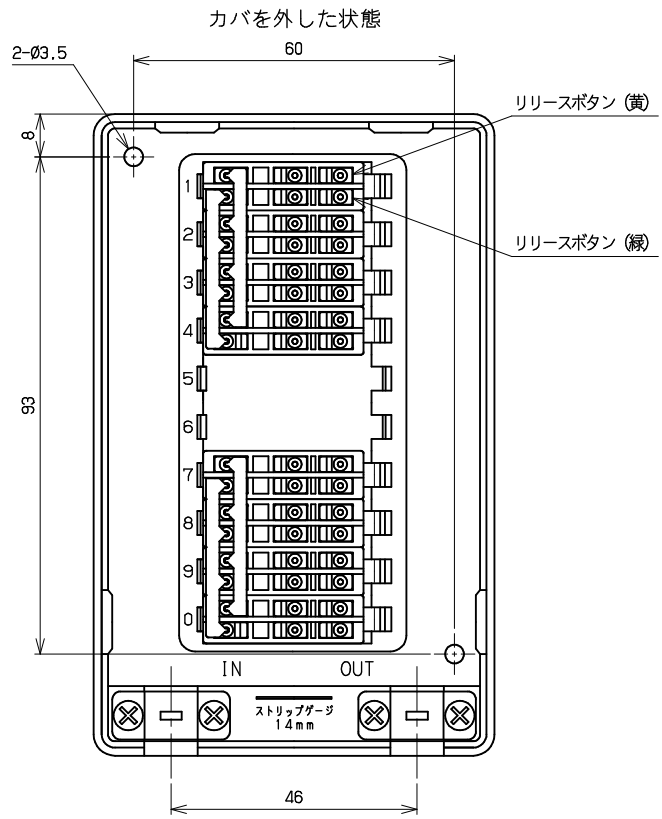

N7BT

添付ねじ (丸木ねじ3.1x20)