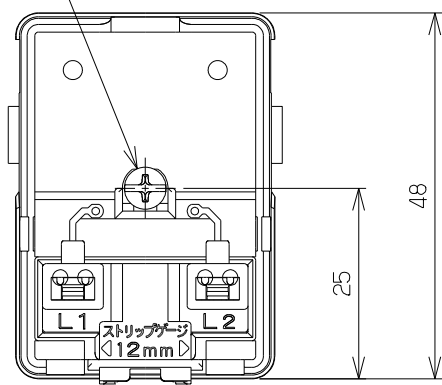

カバを外した状態

添付ねじ(タッピンねじ 3x16)

MJ(6極2心)