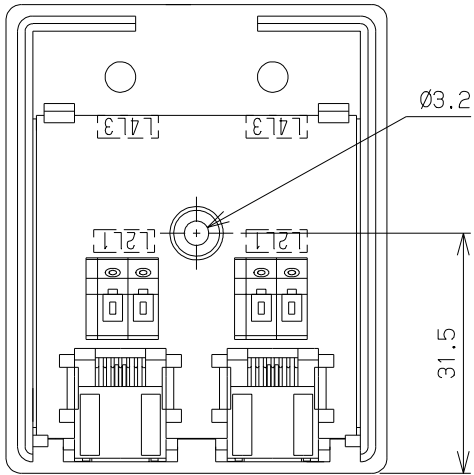

NMJ-22

カバを外した状態

添付ねじ (丸木ねじ3.1x20)