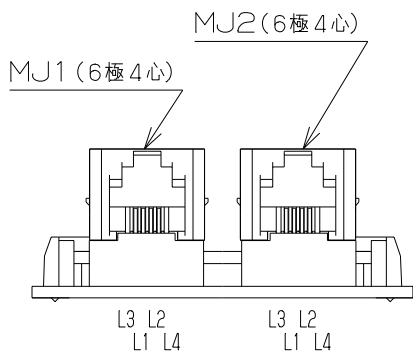

NMJ-42

カバを外した状態

添付ねじ (丸木ねじ3.1x20)