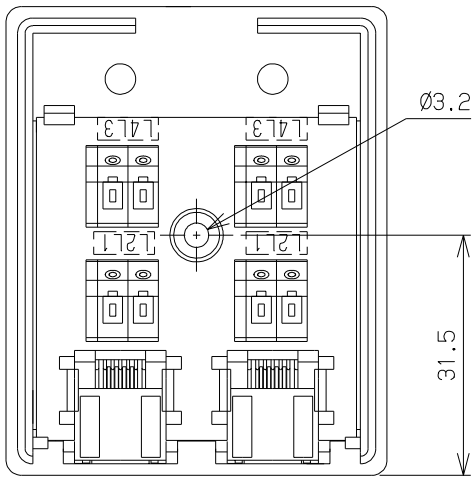

NMJ-42

カバを外した状態

添付ねじ (丸木ねじ3.1x20)