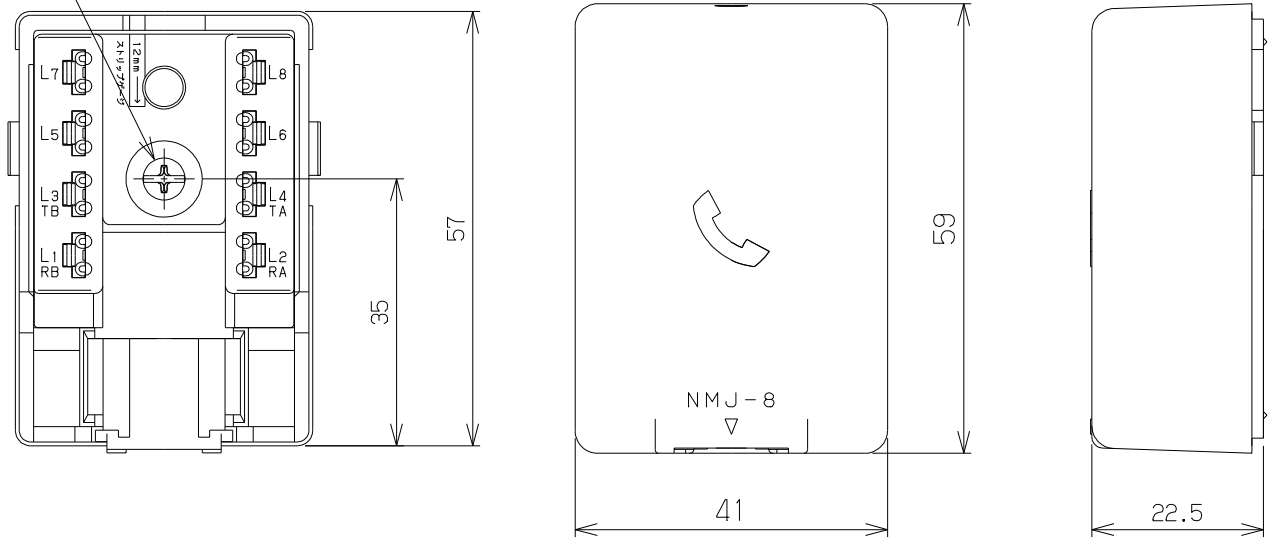

# NMJ-8

カバを外した状態

添付ねじ(タッピンねじ 3X16)

MJ (8極8心RJ45)