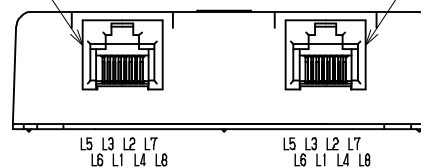

カバを外した状態

MJ1 (8極8心RJ45)

MJ2 (8極8心RJ45)

- MJ2のL1-L2間に抵抗 (100Ω 1/4W) が接続されています。
- MJ2のL3-L4間に抵抗 (100Ω 1/4W) が接続されています。