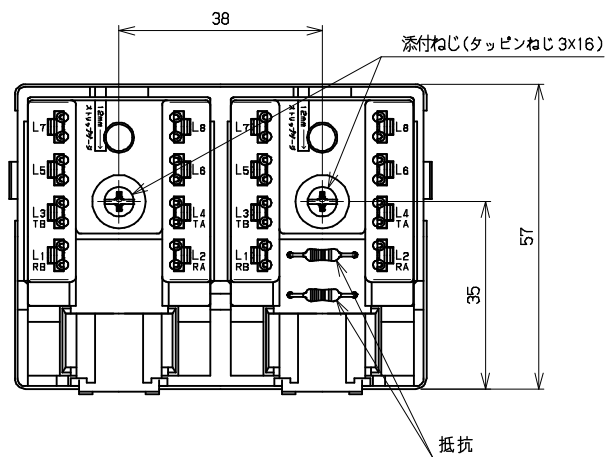

カバを外した状態

MJ1 (8極8心RJ45)

MJ2 (8極8心RJ45)

- MJ2のL1-L2間に抵抗 (100Ω 1/4W) が接続されています。
- MJ2のL3-L4間に抵抗 (100Ω 1/4W) が接続されています。