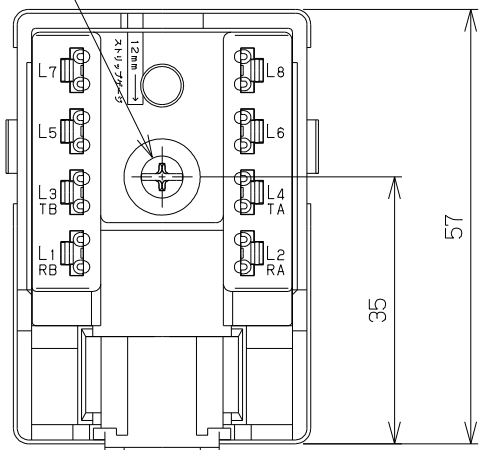

NMJ-8P

カバを外した状態

添付ねじ(タッピンねじ 3X16)

MJ (8極8心RJ48)