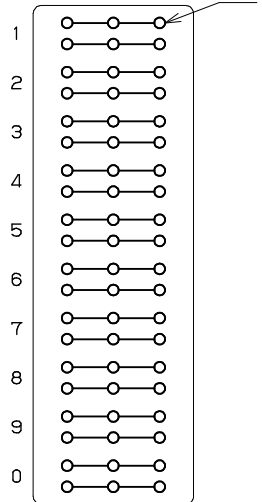

NT-10WS

カバーを外した状態

カバー裏面

内部接続

端子

添付ねじ (丸木ねじ3.1x20)