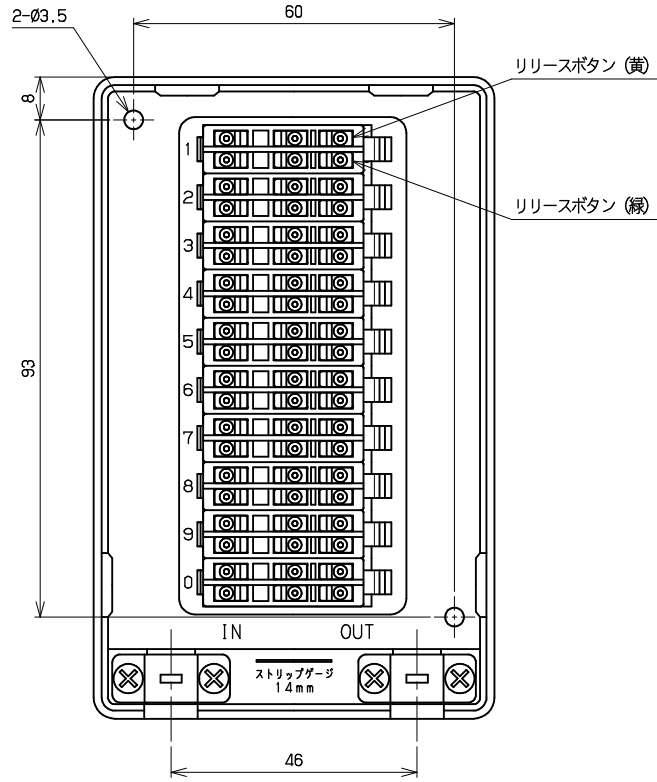

NT-10WS

カバーを外した状態

カバー裏面

内部接続

端子

添付ねじ (丸木ねじ3.1x20)