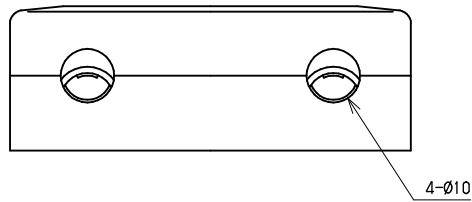

NT-10WS

カバーを外した状態

カバー裏面

内部接続

端子

添付ねじ (丸木ねじ3.1x20)