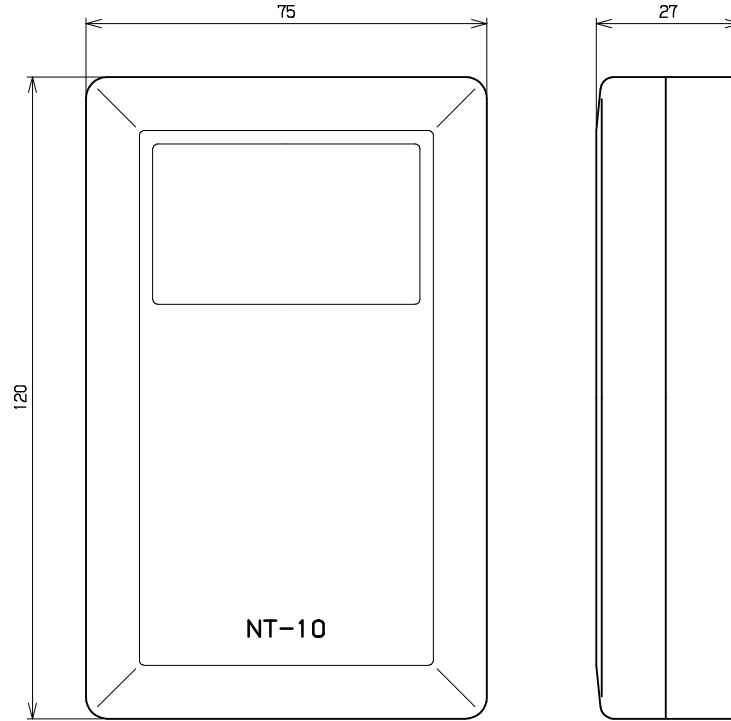

NT-10WS

カバーを外した状態

カバー裏面

内部接続

端子

添付ねじ (丸木ねじ3.1x20)