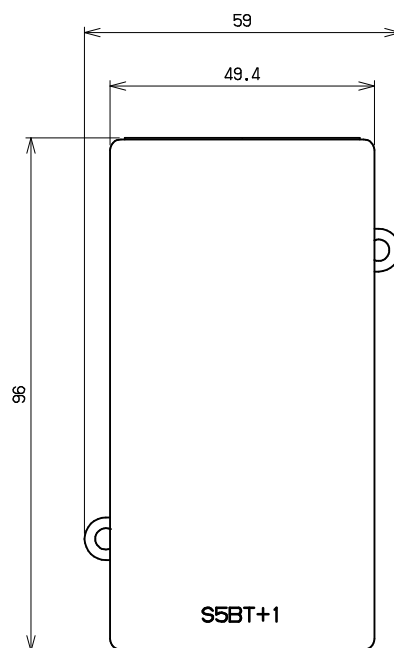

# S5BT+1

カバーを外した状態

カバー裏面

添付ねじ (丸ねじ 3.5x25)