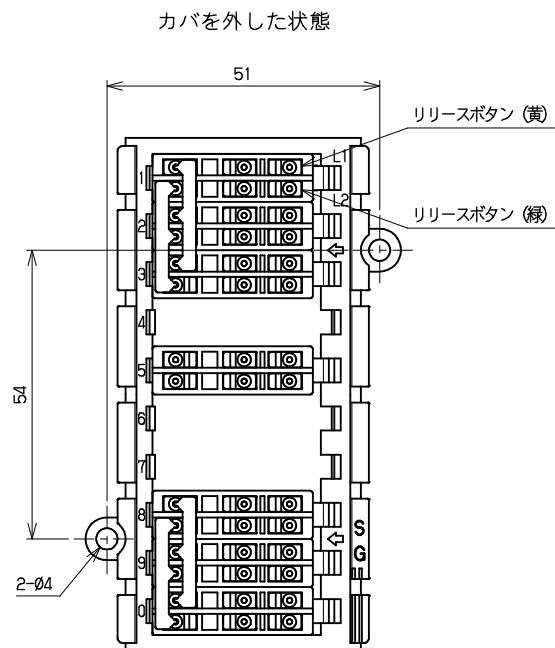

# S5BT+1

カバーを外した状態

カバー裏面

添付ねじ (丸ねじ 3.5x25)