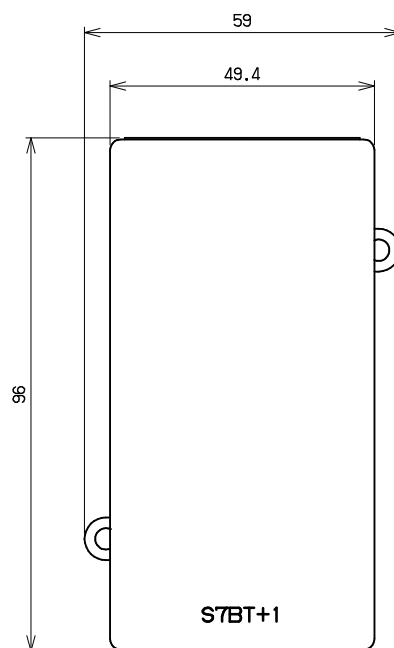

# S7BT+1

カバーを外した状態

カバー裏面

添付ねじ (丸ねじ 3.5x25)