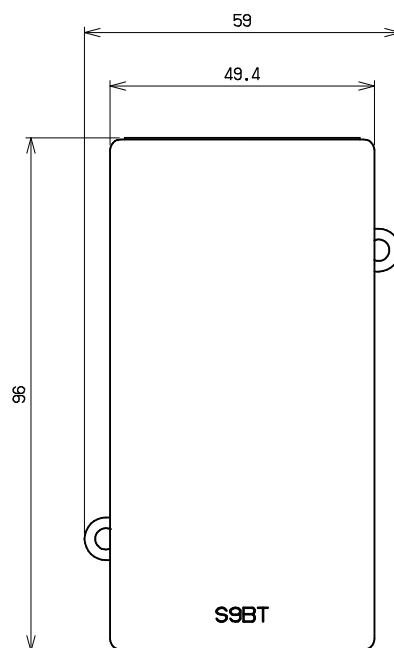

カバーを外した状態

カバー裏面

内部接続 端子

添付ねじ (丸ねじ 3.5x25)