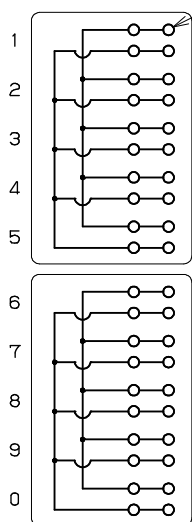

カバーを外した状態

カバー裏面

内部接続 端子

添付ねじ (丸ねじ 3.5x25)