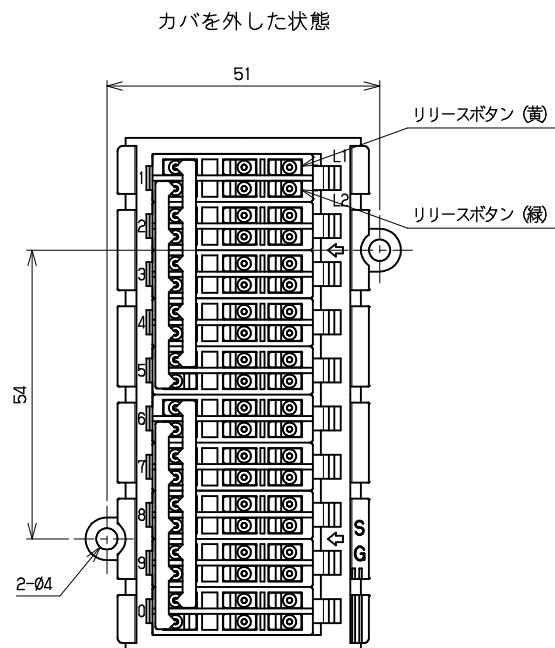

カバーを外した状態

カバー裏面

内部接続 端子

添付ねじ (丸ねじ 3.5x25)