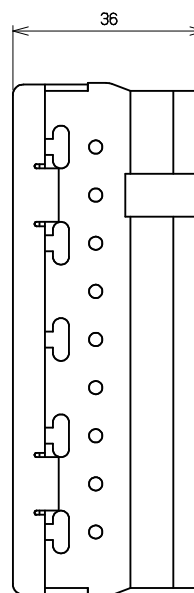

カバーを外した状態

カバー裏面

内部接続 端子

添付ねじ (丸ねじ 3.5x25)